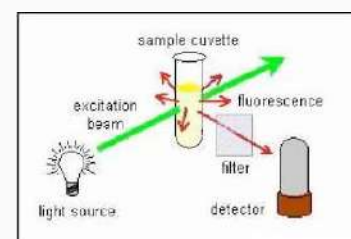

EASYCHEM COLI ONLINE

ANALIZOR PENTRU DETECTIA ONLINE A PREZENȚEI/ABSENȚEI COLIFORMILOR TOTALI, E.COLI SI COLIFORMILOR FECALI IN APA

PREZENTARE GENERALA

ANALIZOR PENTRU DETECTIA ONLINE A PREZENȚEI/ABSENȚEI COLIFORMILOR TOTALI, E.COLI SI COLIFORMILOR FECALI IN APA

Analizor pentru controlul automat a Prezenței/Absenței (P/A) în apa potabilă a Coliformilor Totali, E-Coli si alternativ a Coliformilor Fecali.

- Masuratoare complet automata, cu citire directa si detectare prezenta/absenta (P/A) cu avertizare înaintea timpului de detectare (MPN)
- Precizie masuratoare: 1 CFU/ 100 ml
- Frecventa masuratoare: pana la 12 probe/zi
- Timp analiza: 15 - 18 ore
- Iesire" Ethernet si RS232, RS485, iesiri analogice de alarma si optional 4-20 mA
- Grad de protectie IP 55
- Analizor robust, montat in carcasa industriala metalica, rezistenta
- Detectoare colorimetrice si fluorometre incorporate
- Masuratoare conform ISO 9308-2:2012

ANALIZOR ONLINE CARE UTILIZEAZA MEDIUL DE CULTURA COLILERT 18 PENTRU A DETECTA COLIFORMII DIN APA

BACTERII DETECTABILE:

- COLIFORMI TOTALI
- E-COLI
- COLIFORMI FECALI
- TC + EC LA $35-37 \pm 0.5 \text{ }^\circ\text{C}$
- COLIFORMI FECALI LA $44.5 \pm 0.5 \text{ }^\circ\text{C}$.
- TULPINILE ALTOR BACTERII - LA CERERE