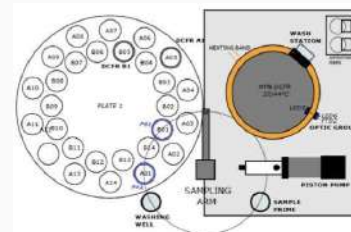

EASYCHEM COLI ONLINE

ANALIZOR PENTRU DETECTIA ONLINE A PREZENȚEI/ABSENȚEI COLIFORMILOR TOTALI, E.COLI SI COLIFORMILOR FECALI IN APA

PREZENTARE GENERALA

ANALIZOR PENTRU DETECTIA ONLINE A PREZENȚEI/ABSENȚEI COLIFORMILOR TOTALI, E.COLI SI COLIFORMILOR FECALI IN APA

Analizor pentru controlul automat a Prezenței/Absenței (P/A) în apa potabilă a Coliformilor Totali, E-Coli si alternativ a Coliformilor Fecali.

- Masuratoare complet automata, cu citire directa si detectare prezenta/absenta (P/A) cu avertizare înaintea timpului de detectare (MPN)
- Precizie masuratoare: 1 CFU/ 100 ml
- Frecventa masuratoare: pana la 12 probe/zi
- Timp analiza: 15 - 18 ore
- Iesire" Ethernet si RS232, RS485, iesiri analogice de alarma si optional 4-20 mA
- Grad de protectie IP 55
- Analizor robust, montat in carcasa industriala metalica, rezistenta
- Detectoare colorimetrice si fluorometre incorporate
- Masuratoare conform ISO 9308-2:2012

ANALIZOR ONLINE CARE UTILIZEAZA MEDIUL DE CULTURA COLILERT 18 PENTRU A DETECTA COLIFORMII DIN APA

BACTERII DETECTABILE:

- COLIFORMI TOTALI
- E-COLI
- COLIFORMI FECALI
- TC + EC LA $35-37 \pm 0.5 \text{ }^\circ\text{C}$
- COLIFORMI FECALI LA $44.5 \pm 0.5 \text{ }^\circ\text{C}$.
- TULPINILE ALTOR BACTERII - LA CERERE